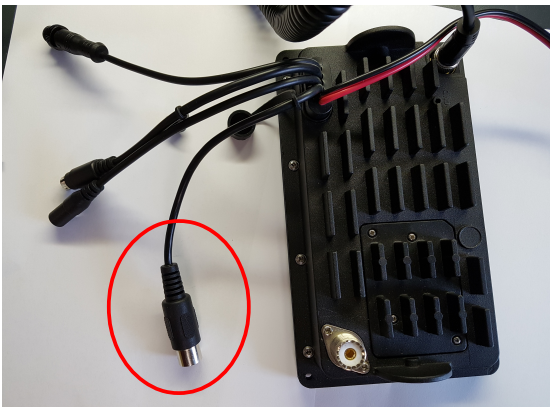

Connexion NMEA 0183 VHF NAVICOM RT850 DSC et AIS

Prise NMEA0183

Câble fourni avec la VHF

Configuration GPS (GPS Setup) NMEA0183 :

Appuyez longuement sur la touche [CALL/MENU] pour accéder au menu principal puis sélectionnez l'élément 'GPS Setup' pour accéder aux réglages comme indiqué ci-dessous