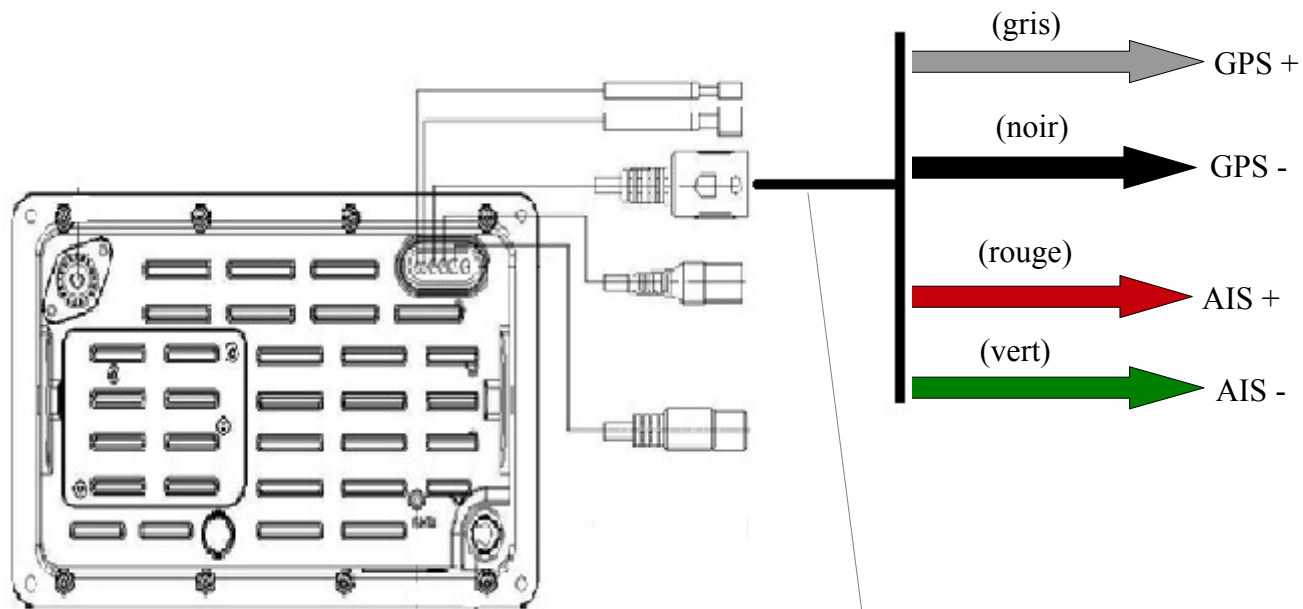

Connexion NMEA 0183 VHF NAVICOM RT850 DSC et AIS

Prise NMEA0183

Câble fourni avec la VHF

Configuration GPS (GPS Setup) NMEA0183 :

Appuyez longuement sur la touche [CALL/MENU] pour accéder au menu principal puis sélectionnez l'élément 'GPS Setup' pour accéder aux réglages comme indiqué ci-dessous