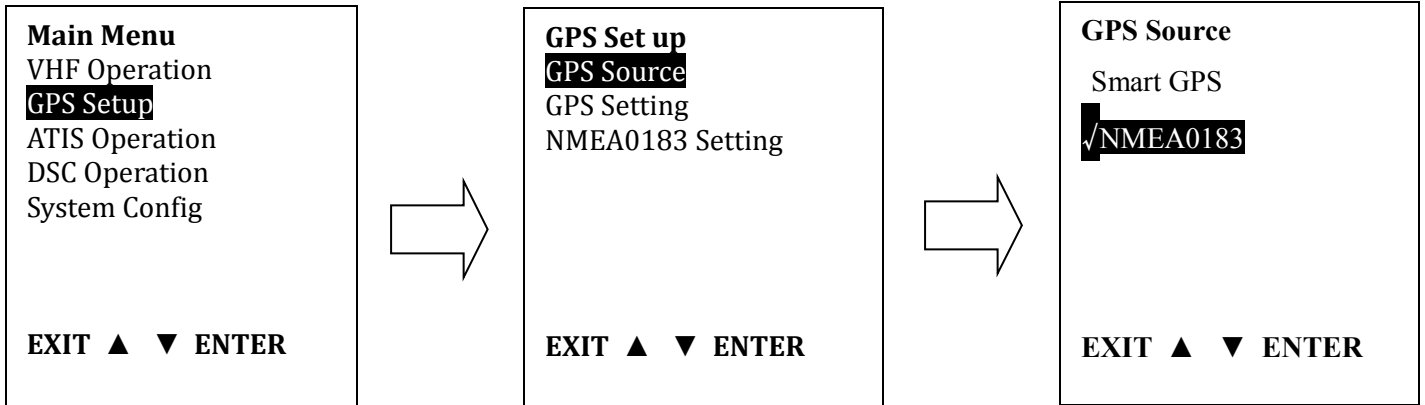

Configuration GPS (GPS Setup) NMEA0183 :

Appuyez longuement sur la touche [CALL/MENU] pour accéder au menu principal puis sélectionnez l'élément 'GPS Setup' pour accéder aux réglages comme indiqué ci-dessous

Source NMEA :