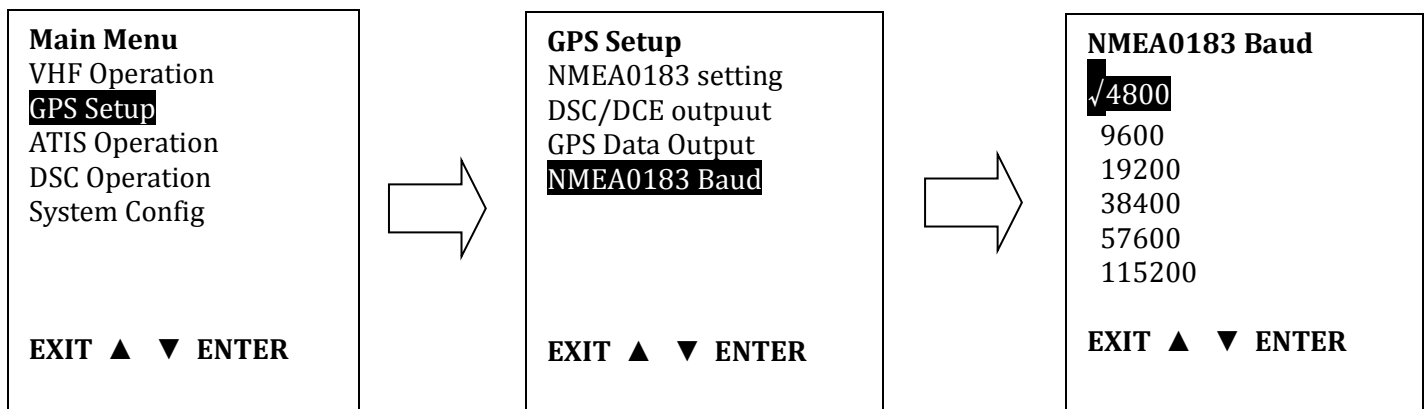

Vitesse de réception et transmission NMEA0183 :